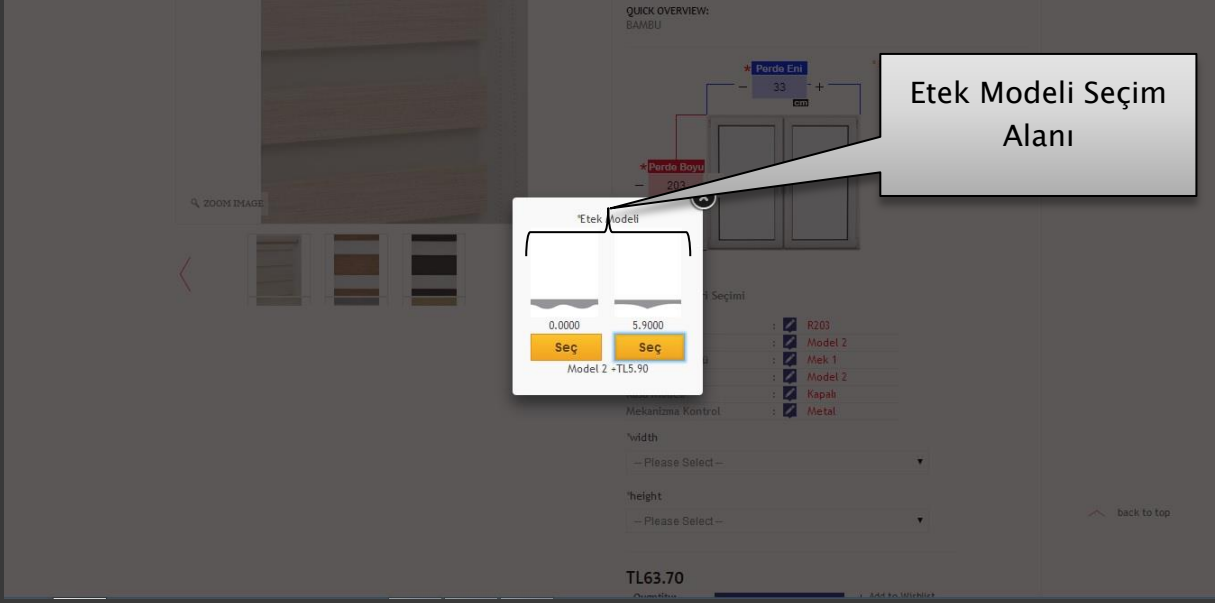

Etek Modeli Seçim Alanı