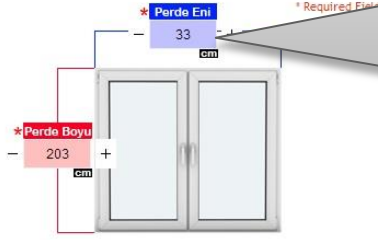

## BAMBU

Be the first to review this product

Metrekare Fiyatı: 32.90 TL

Product code: 14  
Availability: In st

QUICK OVERVIEW:  
BAMBU

Seçilen ürünün  
en ve boy  
değerlerinin  
giriş yapılacağı  
alanlar