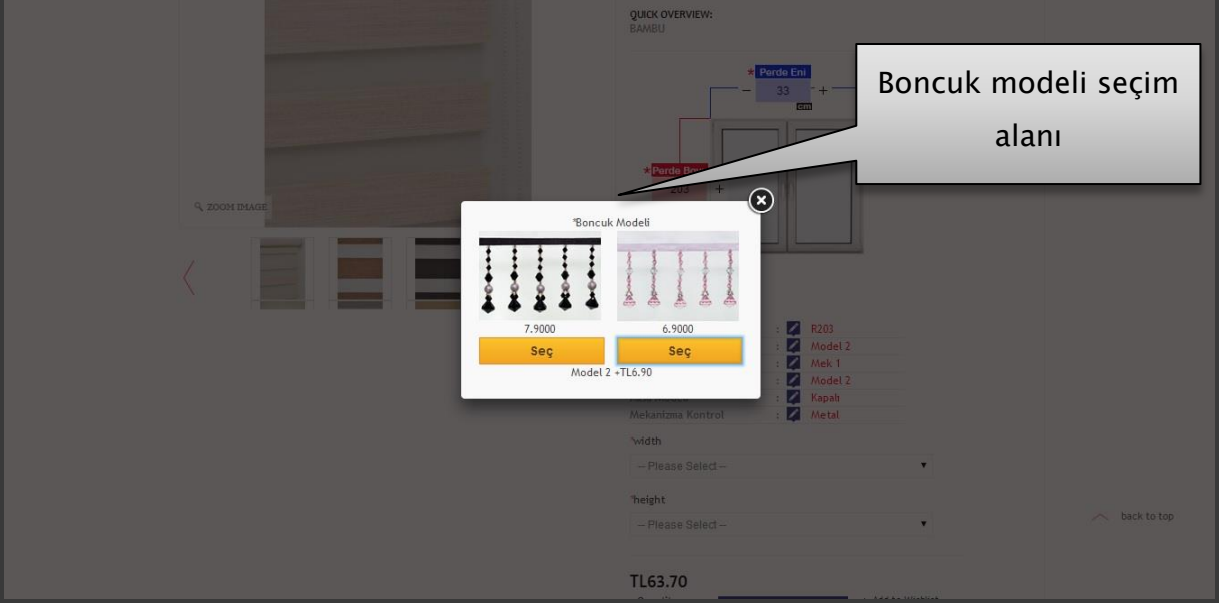

www.miyapim.com - www.yildirimbilisim.org

mi@miyapim.com - info@yildirimbilisim.org

0226 814 10 13

0505 581 12 14

0554 887 60 90