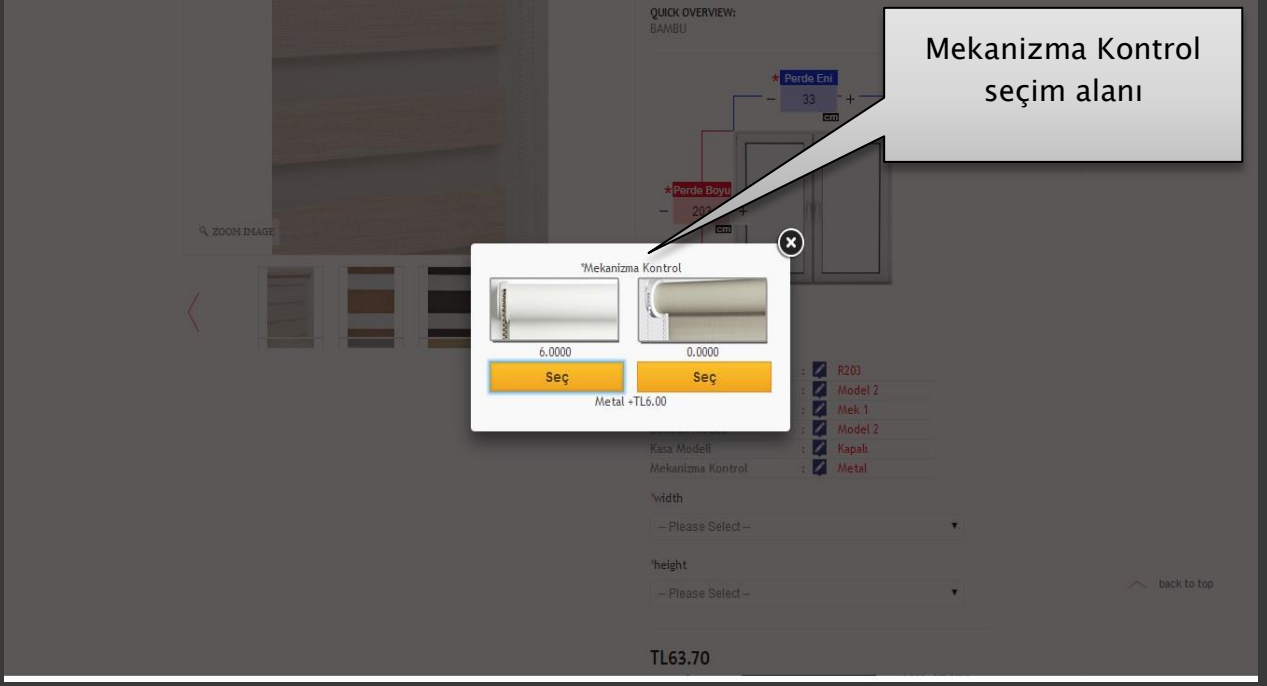

Diğer Standart Özellikler:

- Sınırsız ürün ekleme
- Ürünlere sınırsız varyant ekleme
- Varyantlara farklı stok tanımlama
- Varyantlara farklı fiyat tanımlama
- Sınırsız kategori ekleme
- SSL sertifikası + Statik IP
- Banka havalesi ile ödeme

www.miyapim.com - www.yildirimbilisim.org
mi@miyapim.com - info@yildirimbilisim.org

0226 814 10 13
0505 581 12 14
0554 887 60 90