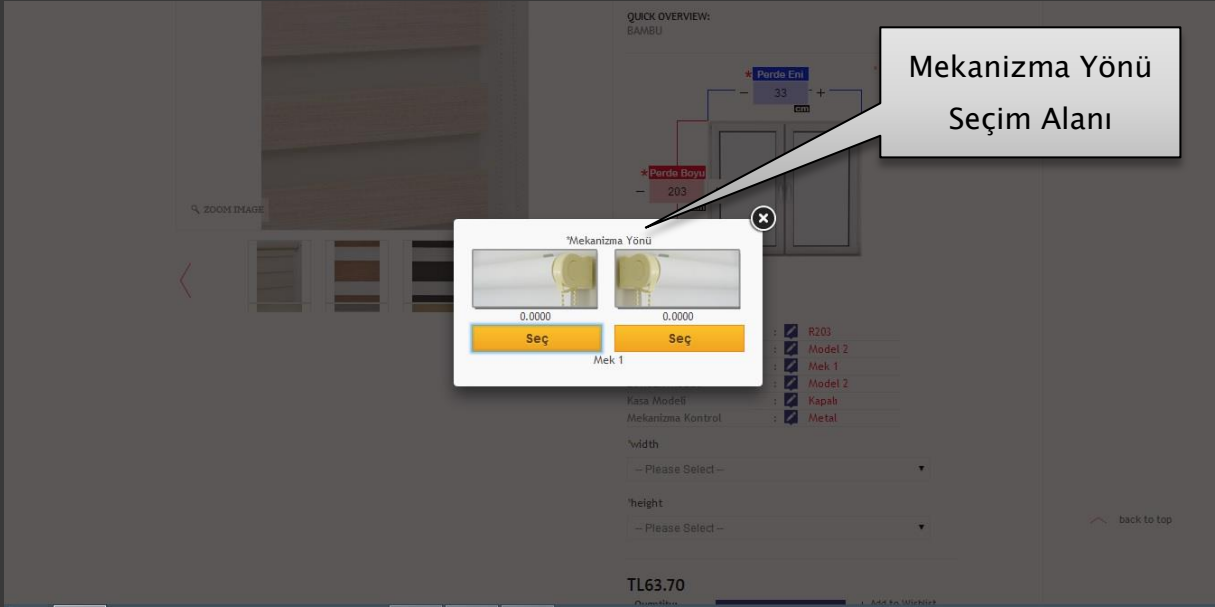

Mekanizma Yönü Seçim Alanı

www.miyapim.com - www.yildirimbilisim.org

mi@miyapim.com - info@yildirimbilisim.org

0226 814 10 13

0505 581 12 14

0554 887 60 90