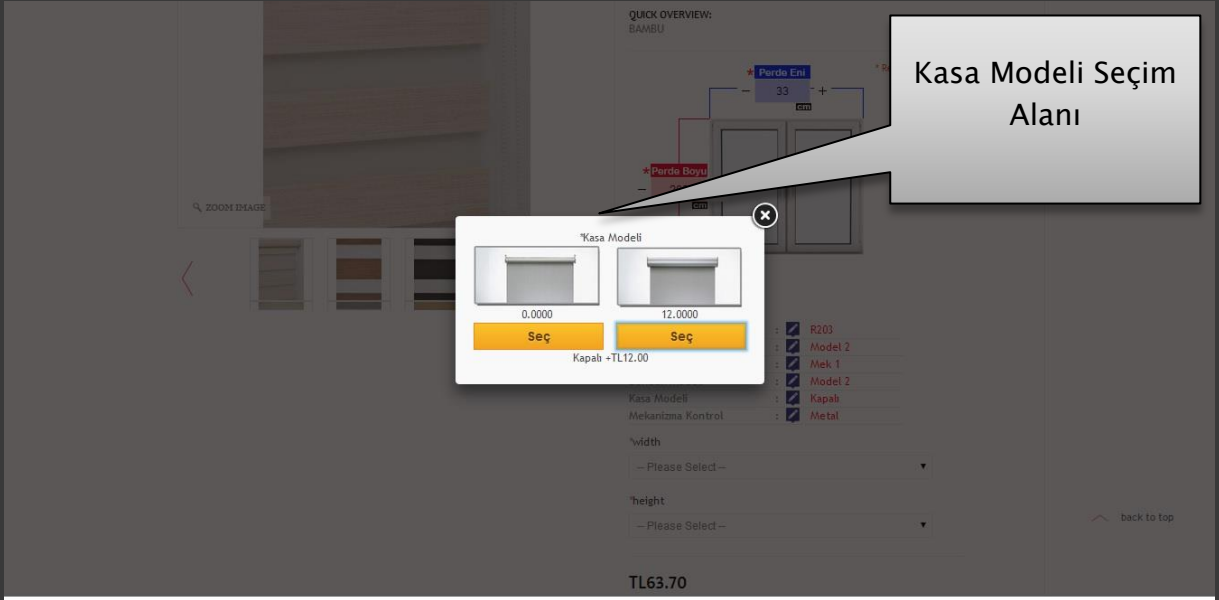

www.miyapim.com - www.yildirimbilisim.org

mi@miyapim.com - info@yildirimbilisim.org

0226 814 10 13

0505 581 12 14

0554 887 60 90